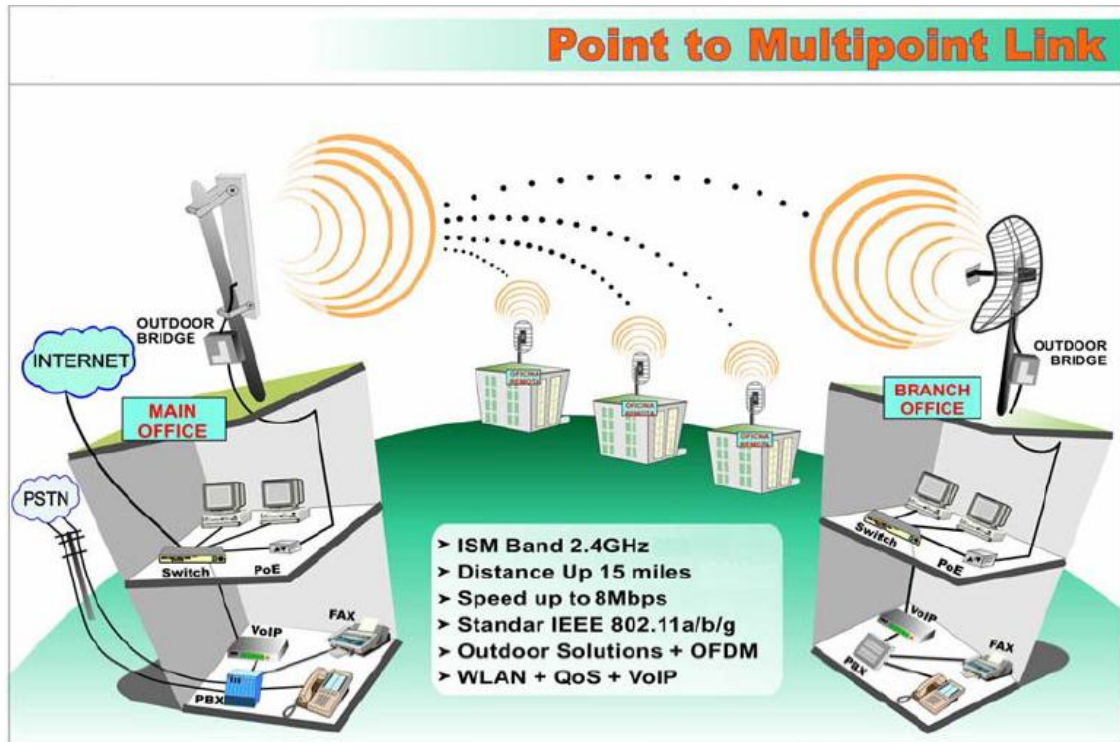

5.2 แบบ Point To Multipoint

SPEED 11-108 Mbps ขึ้นอยู่กับรุ่นและระยะทาง