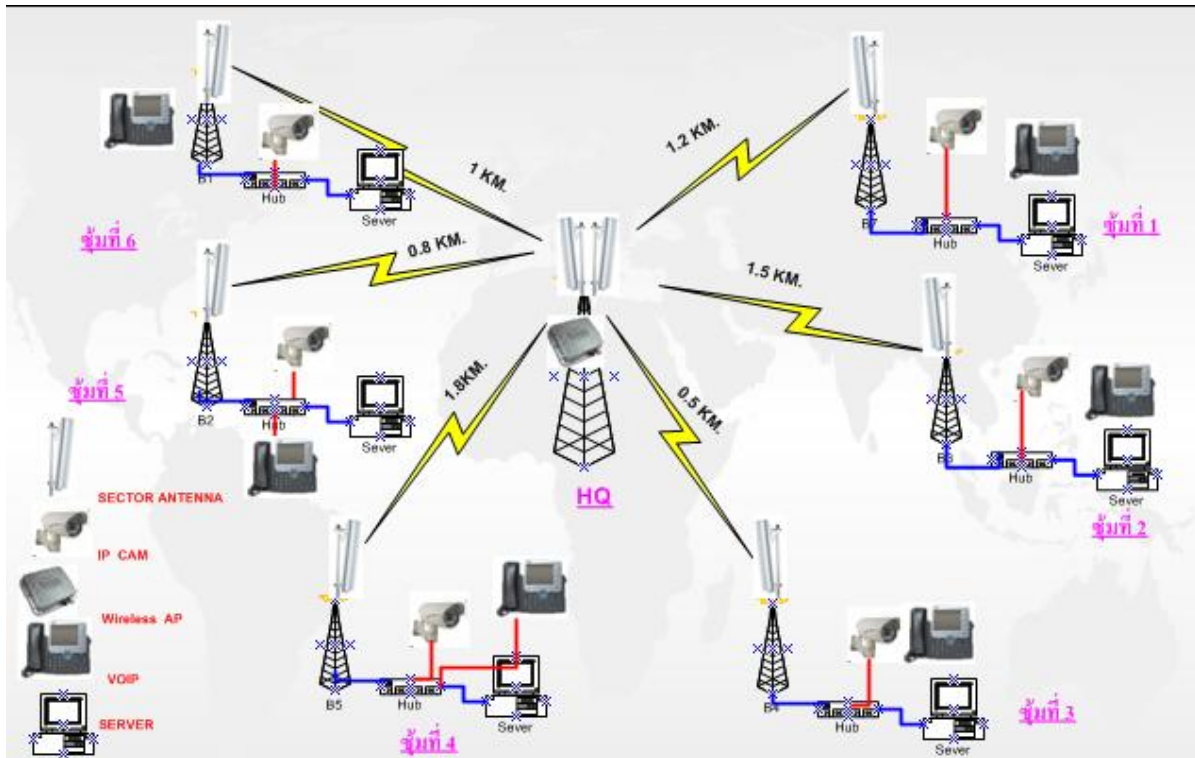

ลักษณะการใช้งาน

- ใช้เชื่อมต่อแบบ Point To Point ระยะทางไม่เกิน 10 Km.
- ใช้เชื่อมต่อแบบ Point To Multipoint ระยะทางไม่เกิน 10 Km
- ใช้เชื่อมต่อแบบ AP ทั่วไปเหมาะกับคลังสินค้า หรือพื้นที่กว้างที่ต้องการสัญญาณที่แรงและได้ระยะทางไกลๆ

4.3 Wireless VIP 110-24 รัศมี 50-60 Km

ลักษณะการใช้งาน

- ใช้เชื่อมต่อแบบ Point To Point ระยะทางไม่เกิน 50 Km.
- ใช้เชื่อมต่อแบบ Point To Multipoint ระยะทางไม่เกิน 50 Km

5.ตัวอย่างการติดตั้งใช้งาน

5.1 แบบ Point To Point

SPEED 11-108 Mbps ขึ้นกับรุ่นและระยะทาง

5.2 แบบ Point To Multipoint

SPEED 11-108 Mbps ขึ้นอยู่กับรุ่นและระยะทาง

5.4 รูปแบบการใช้งาน เชื่อมต่อแบบ Point to Multipoint

5.4 รูปแบบการใช้งาน WiFi

6. ประโยชน์ที่คาดว่าจะได้รับ