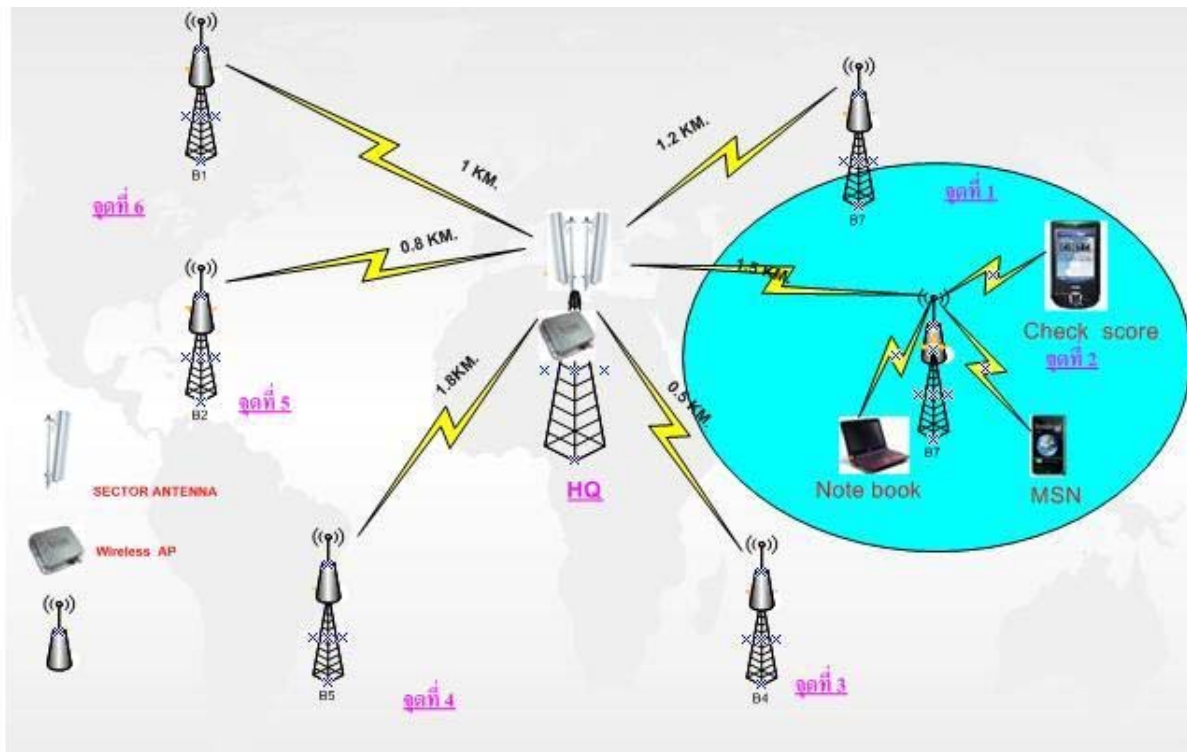

4.3 Wireless VIP 110-24 รัศมี 50-60 Km

ลักษณะการใช้งาน

- ใช้เชื่อมต่อแบบ Point To Point ระยะทางไม่เกิน 50 Km.
- ใช้เชื่อมต่อแบบ Point To Multipoint ระยะทางไม่เกิน 50 Km

5.ตัวอย่างการติดตั้งใช้งาน

5.1 แบบ Point To Point

SPEED 11-108 Mbps ขึ้นกับรุ่นและระยะทาง

5.2 แบบ Point To Multipoint

SPEED 11-108 Mbps ขึ้นอยู่กับรุ่นและระยะทาง

5.4 รูปแบบการใช้งาน เชื่อมต่อแบบ Point to Multipoint

5.4 รูปแบบการใช้งาน WiFi

6. ประโยชน์ที่คาดว่าจะได้รับ