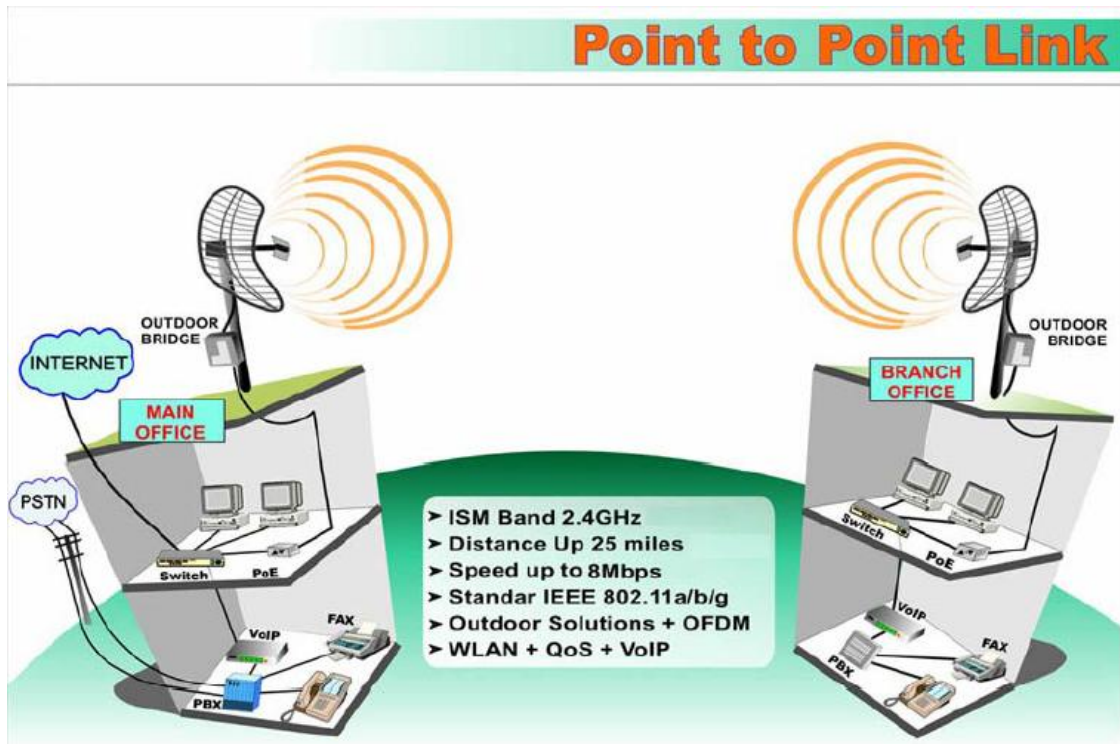

ลักษณะการใช้งาน

- ใช้เชื่อมต่อแบบ Point To Point ระยะทางไม่เกิน 10 Km.
- ใช้เชื่อมต่อแบบ Point To Multipoint ระยะทางไม่เกิน 10 Km
- ใช้เชื่อมต่อแบบ AP ทั่วไปเหมาะกับคลังสินค้า หรือพื้นที่กว้างที่ต้องการสัญญาณที่แรงและได้ระยะทางไกลๆ

4.3 Wireless VIP 110-24 รัศมี 50-60 Km

ลักษณะการใช้งาน

- ใช้เชื่อมต่อแบบ Point To Point ระยะทางไม่เกิน 50 Km.
- ใช้เชื่อมต่อแบบ Point To Multipoint ระยะทางไม่เกิน 50 Km

5.ตัวอย่างการติดตั้งใช้งาน

5.1 แบบ Point To Point

SPEED 11-108 Mbps ขึ้นกับรุ่นและระยะทาง

5.2 แบบ Point To Multipoint

SPEED 11-108 Mbps ขึ้นอยู่กับรุ่นและระยะทาง

5.4 รูปแบบการใช้งาน เชื่อมต่อแบบ Point to Multipoint

5.4 รูปแบบการใช้งาน WiFi

6. ประโยชน์ที่คาดว่าจะได้รับ